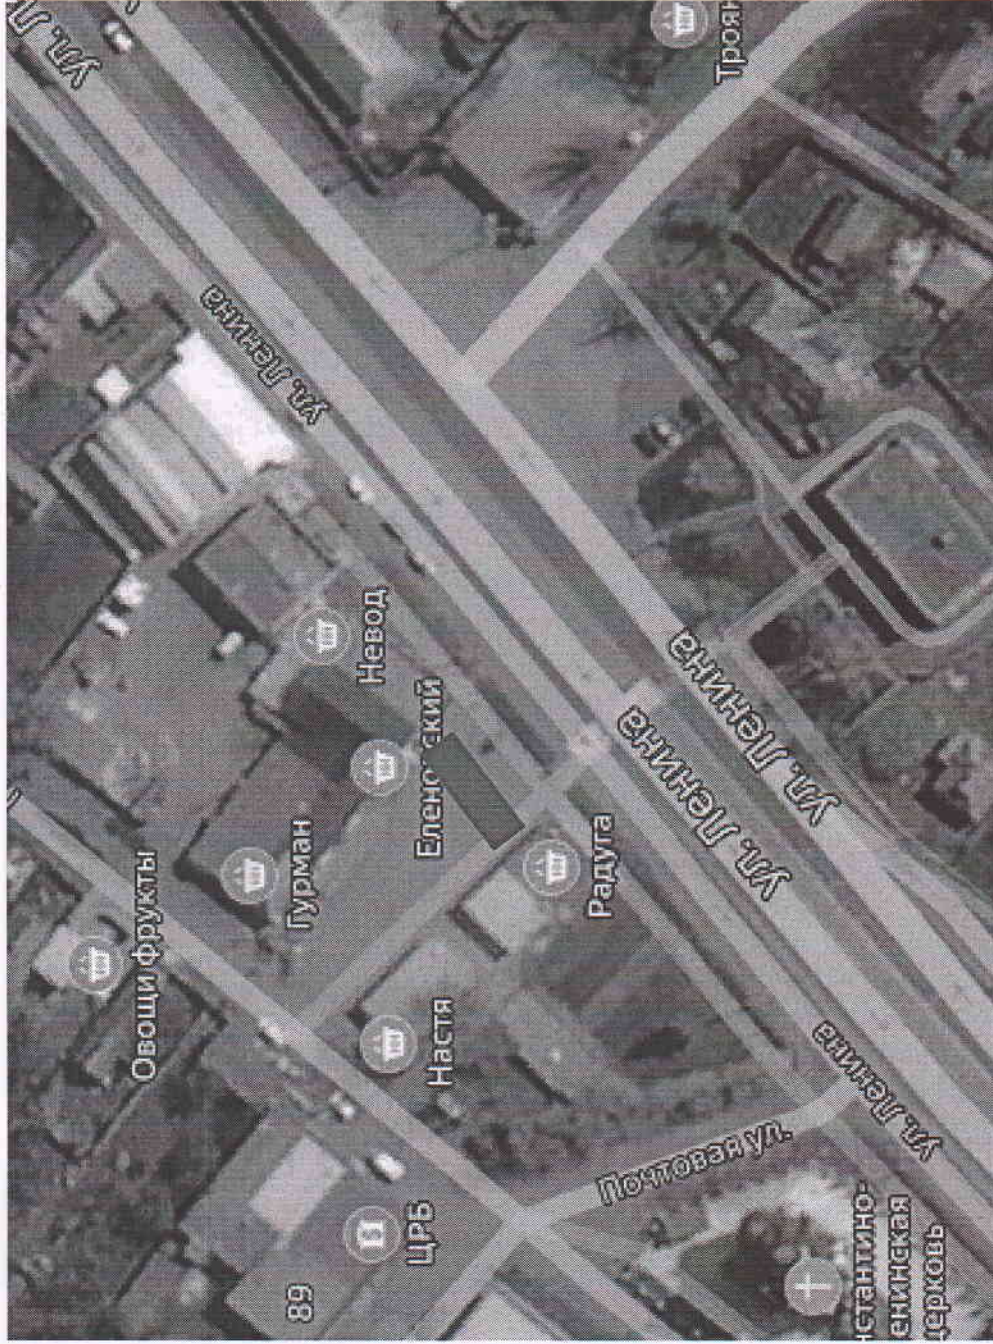

Схема № 14

Условные обозначения:

- - месторасположение нестационарных (передвижных) объектов мелкорозничной (торговой) сети на земельных участках, находящихся в муниципальной собственности администрации городского округа Докучаевск